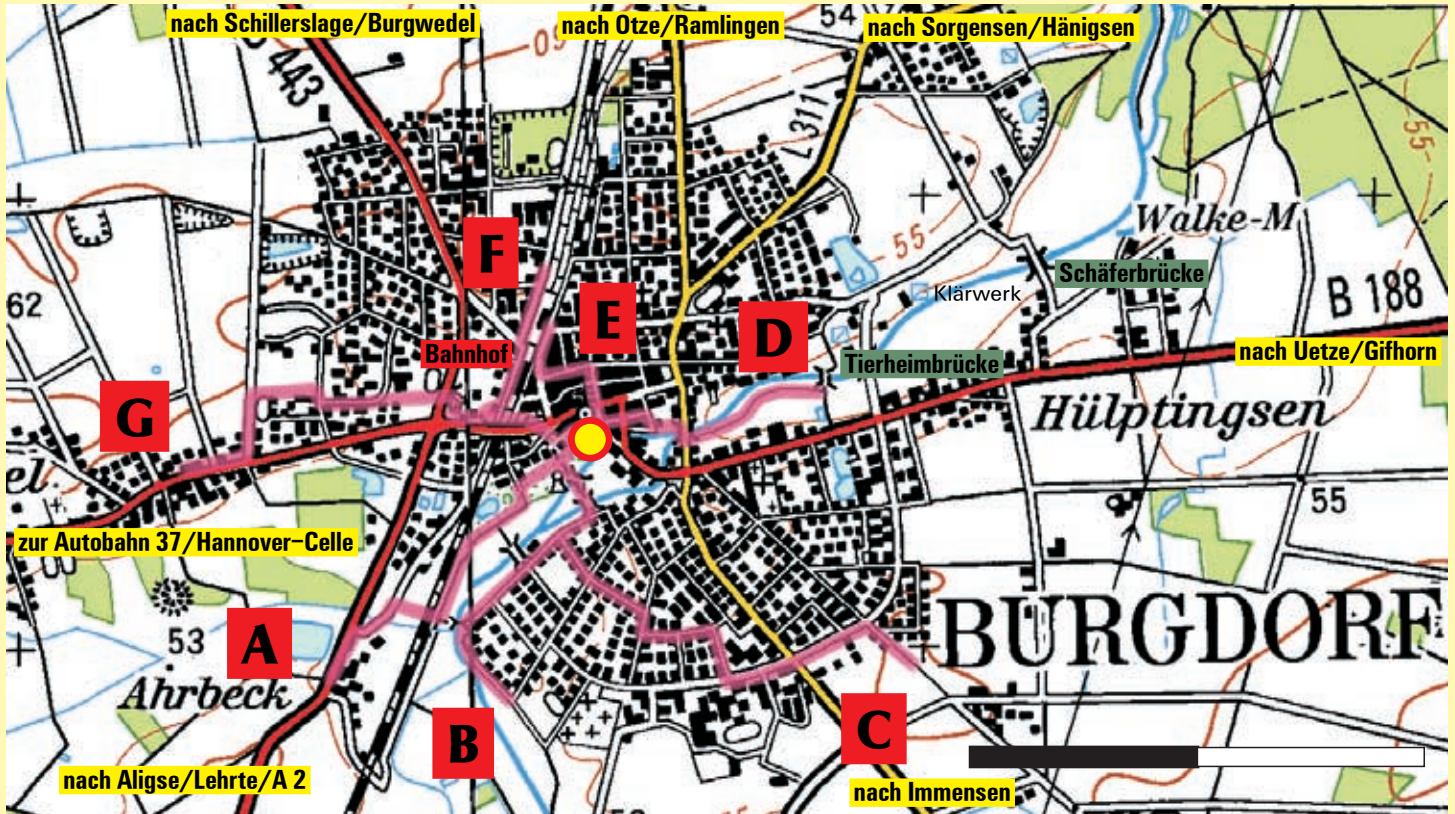

# „Abflugschneisen“: Touren-Starts ab Spittaplatz

Auf dieser Innenstadt-Karte sehen Sie in der Mitte den Startort, den Spittaplatz in Burgdorf (rot-gelber Kreis), und die Wege, die Sie in die verschiedenen Richtungen aus der Stadt geleiten.

Bei Problemen, die richtige „Abflugschneise“ zu finden, brauchen Sie also nur auf diese Karte zu schauen, schon sind Sie mitten in der Tour.